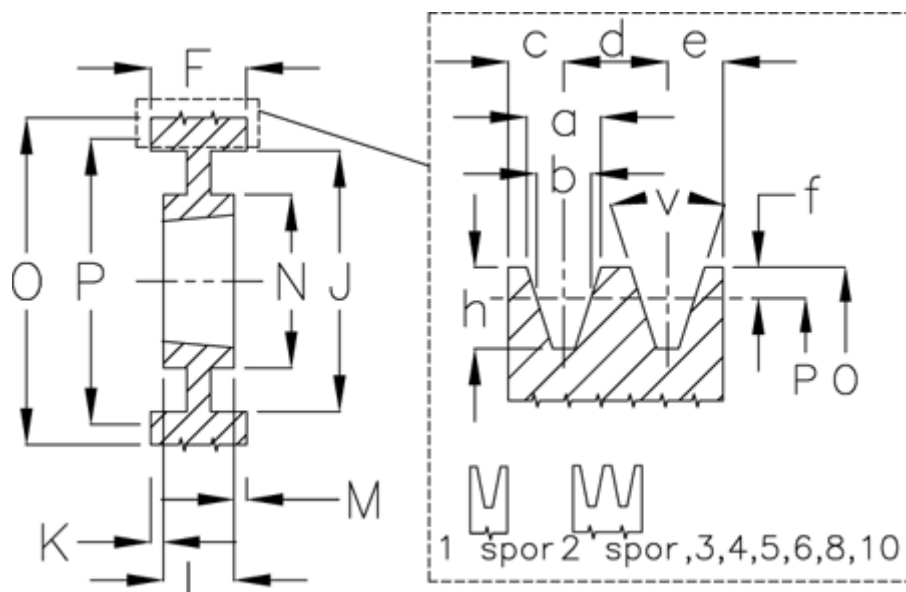

Varenummer: 604111022403
 Beskrivelse: Kileremsskive SPB 224/3 TL2517

Mål

a	= 16.3	f	= 3.5	N	= 117
Antal spor	= 3	F	= 63	O	= 231.0
b	= 14.0	For bøsning	= 2517	P	= 224
Bøsning ø max.	= 60	h	= 17.5	Type	= SPB
c	= 12.5	J	= 181	v (grader)	= 38
d	= 19.0	K	= -		
e	= 12.5	L	= 45		
E	= 15	m	= 18		